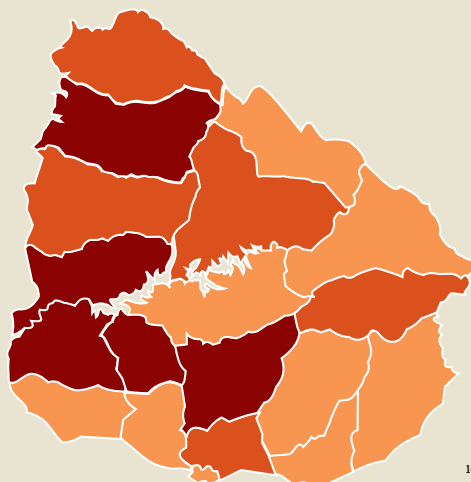

25 de noviembre

Día Internacional de lucha contra la Violencia hacia la Mujer

**Consejo Nacional Consultivo
de lucha contra la Violencia Doméstica**

URUGUAY
2010

Con la divulgación de este material en el marco del Día Internacional de Lucha contra la Violencia hacia la Mujer, los organismos y organizaciones que integran el Consejo Consultivo de Lucha contra la Violencia Doméstica dan continuidad a los acuerdos de trabajo para el mejoramiento del flujo de información referida a las acciones y políticas dirigidas a la eliminación de la violencia doméstica en Uruguay.

Ministerio del Interior

Denuncias de Violencia Doméstica (cada 10.000 habitantes)

Fuente: Dirección de Política Institucional y Planificación Estratégica. Ministerio del Interior - Período: 2009

26 mujeres fueron asesinadas por Violencia Doméstica.

14 intentos de asesinatos de mujeres por Violencia Doméstica.

En el Uruguay, aproximadamente cada 9 días se mata o se intenta matar a una mujer por violencia doméstica.

Fuente: Observatorio Nacional sobre Violencia y Criminalidad. Ministerio del Interior
Período: noviembre 2008 - octubre 2009