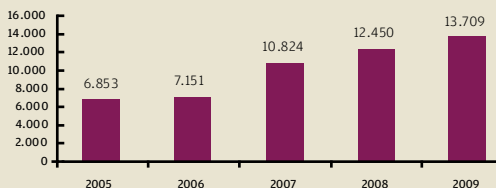

25 de noviembre

Día Internacional de lucha contra la Violencia hacia la Mujer

**Consejo Nacional Consultivo
de lucha contra la Violencia Doméstica**

URUGUAY
2010

Con la divulgación de este material en el marco del Día Internacional de Lucha contra la Violencia hacia la Mujer, los organismos y organizaciones que integran el Consejo Consultivo de Lucha contra la Violencia Doméstica dan continuidad a los acuerdos de trabajo para el mejoramiento del flujo de información referida a las acciones y políticas dirigidas a la eliminación de la violencia doméstica en Uruguay.

Ministerio del Interior

Denuncias de Violencia Doméstica (cada 10.000 habitantes)

Fuente: Dirección de Política Institucional y Planificación Estratégica. Ministerio del Interior - Período: 2009

26 mujeres fueron asesinadas por Violencia Doméstica.

14 intentos de asesinatos de mujeres por Violencia Doméstica.

En el Uruguay, aproximadamente cada 9 días se mata o se intenta matar a una mujer por violencia doméstica.

Fuente: Observatorio Nacional sobre Violencia y Criminalidad. Ministerio del Interior
Período: noviembre 2008 - octubre 2009

Entre enero y diciembre de 2009 se registraron **13.709** denuncias por violencia doméstica

Evolución de las denuncias por Violencia Doméstica - Uruguay

Poder Judicial

Expedientes por materia y tipo de Juzgados